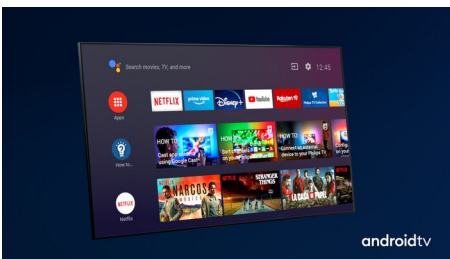

Android TV

Ihr Philips Android TV liefert Ihnen Ihre gewünschten Inhalte, wann Sie es möchten. Sie können den Startbildschirm mit Ihren Lieblingsapps so anpassen, dass Sie ganz einfach mit dem Streamen von Filmen und Serien, die

Sie lieben, beginnen können. Oder machen Sie dort weiter, wo Sie aufgehört haben.