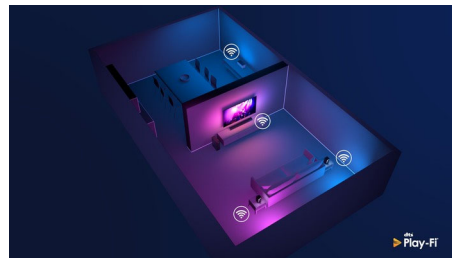

### Kompatibel mit DTS Play-Fi

Mit DTS Play-Fi auf Ihrem Philips Fernseher können Sie in jedem Raum eine Verbindung zu kompatiblen Lautsprechern herstellen. Sie

43PUS8536/12

haben kabellose Lautsprecher in der Küche? Hören Sie den Film, während Sie einen Snack zubereiten, oder bleiben Sie mit den Sportkommentaren auf dem Laufenden, während Sie Getränke für alle holen.