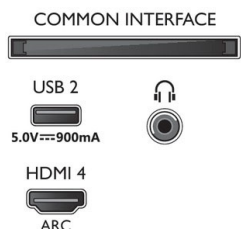

## Connections

Side

Bottom

Ausstellungsdatum  
2021-07-11

Version: 8.2.2

12 NC: 8670 001 74888  
EAN: 87 18863 02857 5

© 2021 Koninklijke Philips N.V.  
Alle Rechte vorbehalten.

Technische Daten können ohne vorherige Ankündigung geändert werden. Die Marken sind Eigentum von Koninklijke Philips N.V. oder der jeweiligen Firmen.