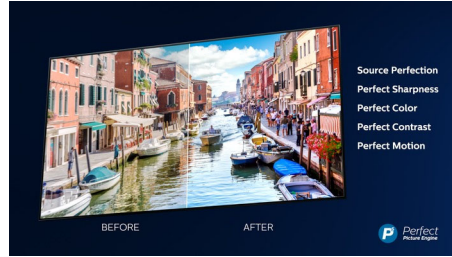

Philips P5 Perfect Picture Engine

Die Philips P5 Perfect Picture Engine sorgt dafür, dass das Bild stets so brilliant ist wie Ihre Lieblingsinhalte. Details haben sichtbar mehr Tiefe. Die Farben leuchten und die Hauttöne wirken natürlicher. Der Kontrast ist so scharf, dass Sie jedes Detail spüren können. Bewegungen sind ausnahmslos fließend.