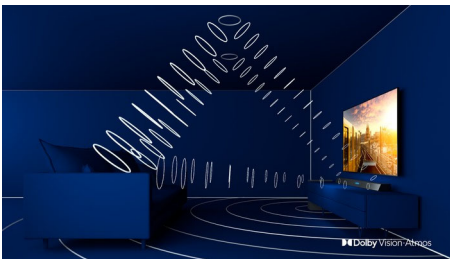

Dolby Vision + Dolby Atmos

Die Unterstützung von erstklassigem Dolby-Klang und Dolby-Videoformaten bedeutet, dass die HDR-Inhalte, die Sie sich ansehen, großartig klingen und aussehen. Genießen Sie ein Bild genau wie vom Regisseur gewollt und erleben Sie einen raumfüllenden klaren und tiefen Sound.