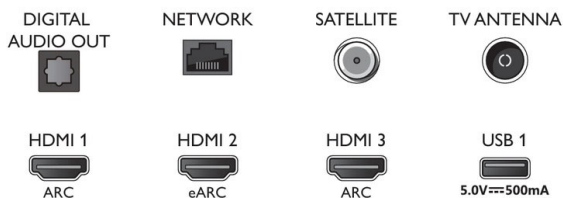

## Connections

Side

Bottom

Ausstellungsdatum  
2021-07-11

Version: 8.2.2

12 NC: 8670 001 74888  
EAN: 87 18863 02857 5

© 2021 Koninklijke Philips N.V.  
Alle Rechte vorbehalten.

Technische Daten können ohne vorherige Ankündigung geändert werden. Die Marken sind Eigentum von Koninklijke Philips N.V. oder der jeweiligen Firmen.