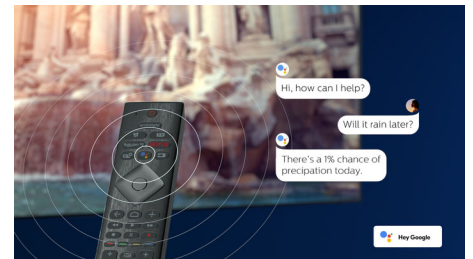

KI-Sprachsteuerung

Drücken Sie eine Taste auf der Fernbedienung, um mit dem Google Assistant zu sprechen. Steuern Sie mit Ihrer Stimme den Fernseher oder mit dem Google Assistant kompatible Smart Home-Geräte. Oder bitten Sie Alexa, den Fernseher über Alexa-fähige Geräte zu steuern.

Fernbedienung mit QWERTY-Tastatur

Die Fernbedienung Ihres Fernsehers verfügt über eine vollständige QWERTY-Tastatur, die auf der Rückseite integriert ist und die Texteingabe erleichtert. Die Eingabe von Passwörtern für Ihre Streaming-Konten, die Suche nach Inhalten und die Eingabe von Webadressen war noch nie so einfach.

Dolby Vision Atmos

androidtv