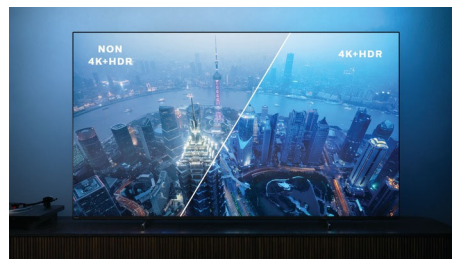

Lebendige HDR-Bildqualität.

Ihr Philips 4K UHD TV ist mit allen gängigen HDR-Formaten kompatibel, darunter Dolby Vision. Ganz gleich, ob Kultserie oder das neueste Videospiel – Schatten sind dunkler, helle Oberflächen strahlender und Farben werden lebendiger.