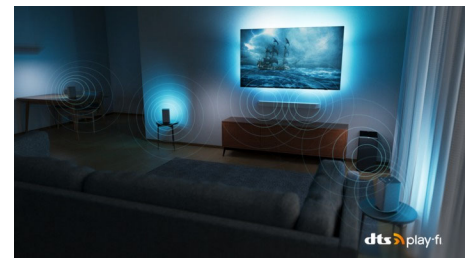

Kompatibel mit DTS Play-Fi

Mit dem kabellosen Philips Heimsystem mit DTS Play-Fi können Sie im Handumdrehen eine Verbindung zu kompatiblen kabellosen Lautsprechern in Ihrem Zuhause herstellen. Hören Sie sich den Film in der Küche an, während Sie einen Snack zubereiten. Geben Sie Musik überall wieder. Bleiben Sie beim Spiel auf dem Laufenden und hören Sie die Kommentare, wenn Sie nicht im Raum sind.