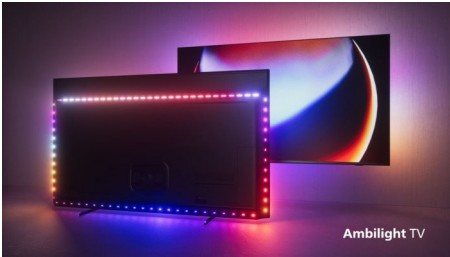

4K UHD OLED Android TV – Sound von Bowers & Wilkins

Sound von Bowers & Wilkins Fernseher mit 4-seitigem Ambilight, P5 Dual Picture Engine mit KI, 164 cm (65") Android TV

Besonderheiten

4-seitiges Ambilight

Unser Ambilight der nächsten Generation macht die Nutzung eines OLED+ TV noch magischer. Der Ambilight-Lichteffekt rund um den Fernseher ist detailreicher und besser definiert als je zuvor und ändert die Farben perfekt synchron mit den Farben auf dem Bildschirm. Es ist so beeindruckend, dass Sie keinen Fernseher mehr ohne möchten.