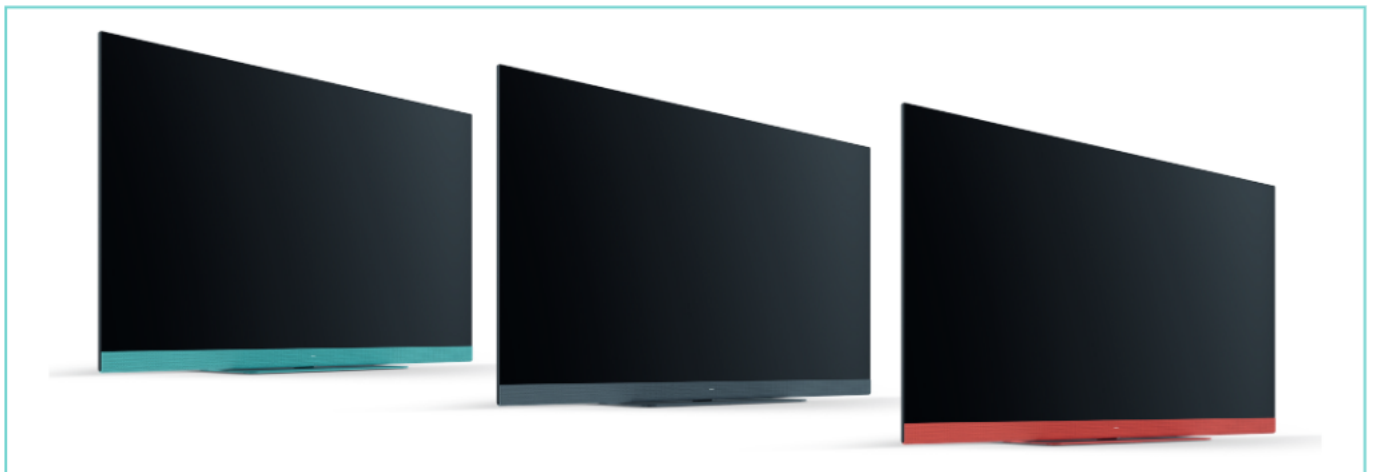

We. SEE

Smart TV

Vielfalt an Streaming-Inhalten.

Alle wichtigen Streaming-Dienste mit nur einem Knopfdruck. Netflix, YouTube, Amazon Prime, Disney+, Rakuten 4K, Rai Play, ChiliTV, Freeview Play und viele mehr in jedem We. SEE Fernseher verfügbar.

Ultra High Definition mit neuem HDR.

We. by Loewe begeistert durch ultraschlankes Design ohne Kompromisse bei der Bildqualität. Spitzenleuchtdichte bis zu 500 nits. Brillantes TV-Erlebnis dank UHD-Auflösung in Verbindung mit der vollen Bandbreite an HDR-Formaten.

Sonderlebnis mit Dolby Atmos.

In jedem TV-Gerät sind ein bis zu 80-Watt starkes Front-Firing-Soundsystem und 4+2 Treiber verbaut, um einen satten Sound zu garantieren. Für Momente, die rocken.

Farben.