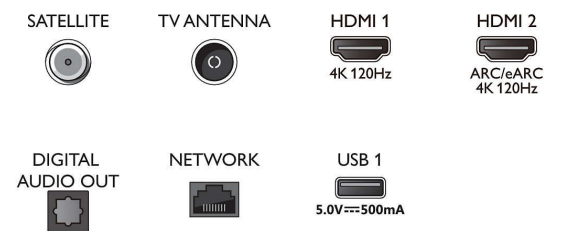

Tuner/Empfang/Übertragung

- Digitales Fernsehen: DVB-T/T2/T2-HD/C/S/S2
- TV-Programmführer*: 8-Tage-EPG

Connections

Side

Bottom

4K Ambilight TV

139 cm (55") Ambilight TV P5 Intelligent Picture Engine mit KI, Dolby Atmos Sound, Google TV™

55OLED848/12

Daten

- Signalstärkeanzeige
- Videotext: 1.000 Seiten Hypertext
- HEVC-Unterstützung

Android TV

- Betriebssystem: Google TV™
- Vorinstallierte Apps: Google Play Movies*, Google-Suche, YouTube, Netflix, Apple TV, Amazon Prime Video, Disney+, Fitness App, YouTube Music
- Speicherkapazität (Flash): 16 GB*
- Gaming Cloud: Geforce Now