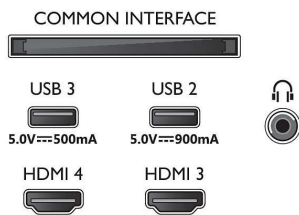

Bild/Anzeige

- Bildschirmgröße diagonal (Zoll): 55 Zoll
- Bildschirmgröße diagonal (cm): 139 cm

- Anzeige: 4K Ultra HD OLED
- Auflösung des Displays: 3.840 x 2.160
- Native Aktualisierungsrate: 120 Hz
- Picture Engine: P5 Intelligent Picture Engine mit KI
- Bildoptimierung: Perfect Natural Motion, Micro Dimming Perfect, Wide Color Gamut 99% DCI/P3, Dolby Vision, KI-Bildqualitätsmodus, CalMAN Ready, IMAX Enhanced-Modus, HDR10+ Adaptive, Filmmaker-Modus, HLG (Hybrid Log Gamma)

Tuner/Empfang/Übertragung

- Digitales Fernsehen: DVB-T/T2/T2-HD/C/S/S2
- TV-Programmführer*: 8-Tage-EPG

Connections

Side

Bottom

4K Ambilight TV

139 cm (55") Ambilight TV P5 Intelligent Picture Engine mit KI, Dolby Atmos Sound, Google TV™